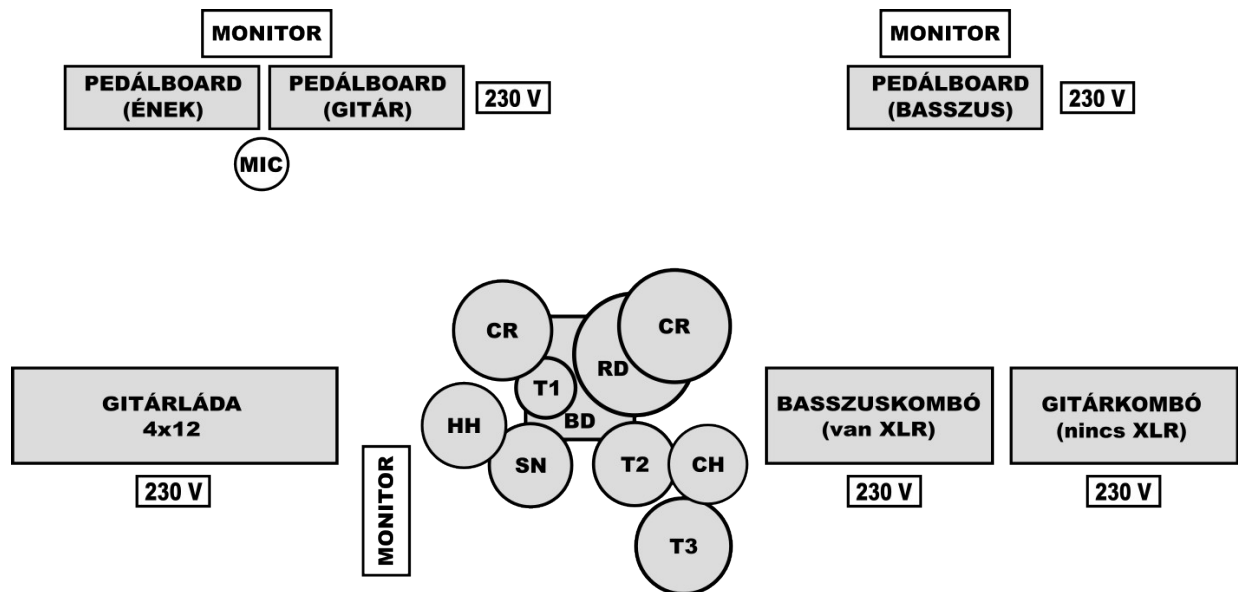

## DOB

- **jobbkezes**
- lábdob (BD, 22"), pergő (SN, 14" x 6.5")
- egy függőtam (T1, 12"), két állótam (T2, 14" és T3, 16")
- lábcin (HH), ride (RD), két beütő (CR), kínai (CH)

## GITÁR

- Orange Rockerverb 50 fej, Orange 4x12" láda

## BASSZUSGITÁR

- Fender Rumble 500 basszuskombó (XLR kimenet van)
- Kox-M gitárkombó (XLR kimenet nincs)
- A basszus kettéosztva basszuskombón ÉS gitárkombón is szól.