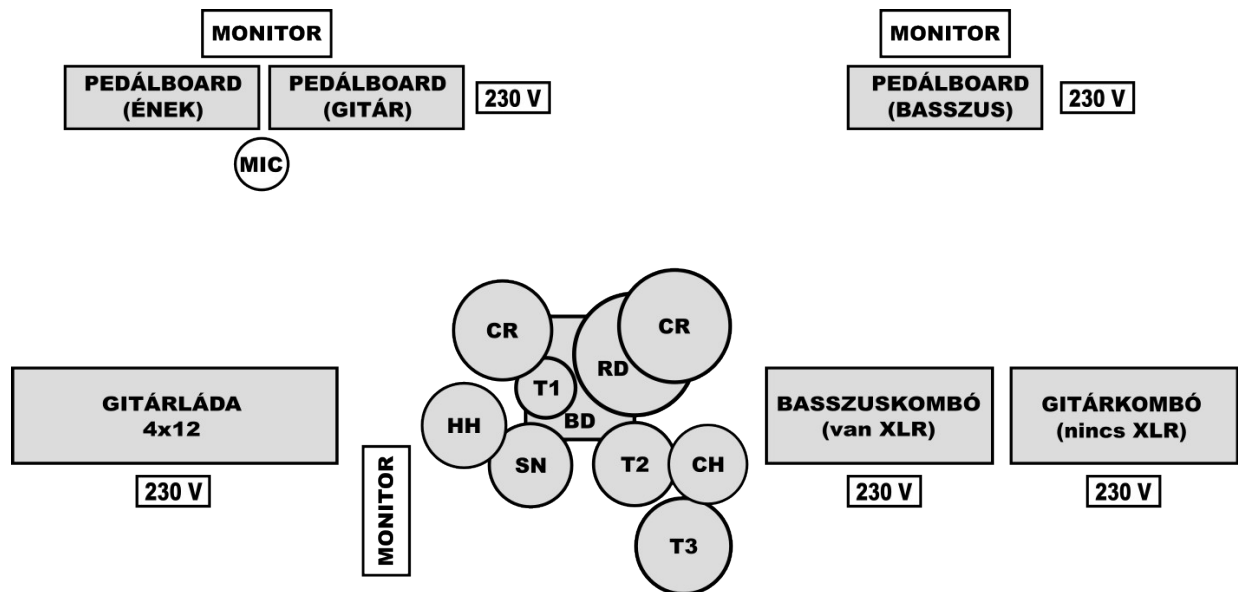

EUGENE TOOMS RIDER

<https://eugenetooms.com/rider>

DOB

- jobbkezes
- lábdob (BD, 22"), pergő (SN, 14" x 6.5")
- egy függőtam (T1, 12"), két állótam (T2, 14" és T3, 16")
- lábcin (HH), ride (RD), két beütő (CR), kínai (CH)

GITÁR

- gitárláda (4x12" vagy 2x12"), gitárfej

BASSZUSGITÁR

- basszuskombó (XLR kimenet van)
- gitárkombó (XLR kimenet nincs)
- a basszus kettéosztva basszuskombón ÉS gitárkombón is szól.

ÉNEK

- 1 db mikrofon (gitárnál)